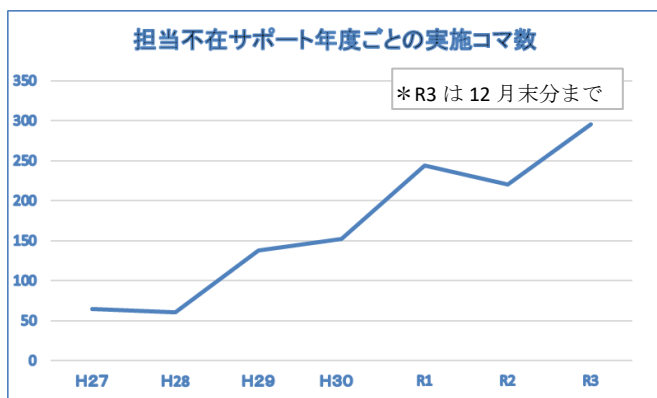

SMILE通信

2022年 1月号

学校の人手不足が切なくて

講師照会依頼が、春からこれまでで30件近く来ています。ほんの少ししかお応えすることができず、心を痛めています。

新年を迎え、皆様にはますますご清栄のこととお喜び申し上げます。おかげ様で教員サポート Smile ういんずは活動を始めてから8年が経過し、今年は9年目に入ります。

学校現場からは、Smile ういんずへのサポート要請とともに講師照会が増加しています。

「夏に講師を探しても見つからないまま現在に至っているのに来月からまた一人産休なので講師を探しています。」「本当は担任をしてくれる講師が欲しいけど週に3日でもいいです。何とか助けてください。」そんな悲鳴のような声が届きます。本来のSmile ういんずのサポートとは別に人材バンクのような様相です。依頼があれば会員だけでなく、知り合いに声をかけて探すのですが、なかなか見つからず…。お断りするときがづらいです。

講師はいないけど、担当不在サポートでは、どうしても人手が足りない日に4時間（1コマ）以内で月に5コマまでサポートに入ることができますとお答えするのがやっとです。

そのためなのか、市教委委託のクラスサポートが12月で終了したためなのか、左のグラフにあるように担当不在サポートが激増しています。昨年は3月末までで89校220コマでしたが、今年度は12月末までで124校296コマです。不在サポートはやればやるだけ赤字で、皆

さんの会費や寄付に頼っています。今年の予定コマ数が尽きそうなのですが、学校の現状を考えると何とかお金を工面してサポートを続けたいとがんばっているところです。

今年も、「先生と子どもの笑顔のために、自分たちにできることは何か」を考えながら地道に活動を続けていきます。どうぞよろしくお願いいたします。

iPad 研修を実施 サポートに活かしていきます

「サポートでiPadの操作を子どもに聞かれるけれど、答えられなくて…」そんなサポーターの声からiPad研修が実現しました。力を貸してくださったのは新潟市総合教育センター。

2021年11月24日。センターの会場と一人1台のiPadと講師先生もそろえていただき、まずは電源の入れ方から。丁寧に教えていただき、充実した研修になりました。終了後のアンケートでは、「基本的な操作の仕方がよくわかった」

「学校での使われ方が分かってよかった」「実際にiPadを使ってみて学習に生かせるということを実感した」など満足度の高い回答がたくさんありました。新潟市総合教育センターの皆様本当にありがとうございました。今後のサポートに活かしていきます。